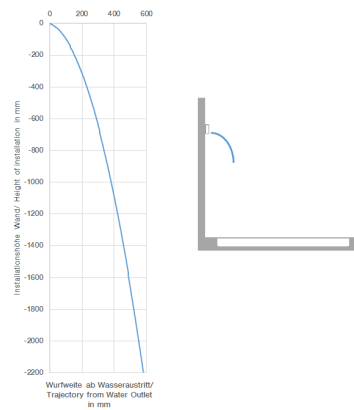

13 425 979

mm [inches]

**Durchflussdiagramm**

**Wurfweitendiagramm**

**Zertifikate**

LGA\_19935.

IAPMO\_4976 (6).

13 425 979