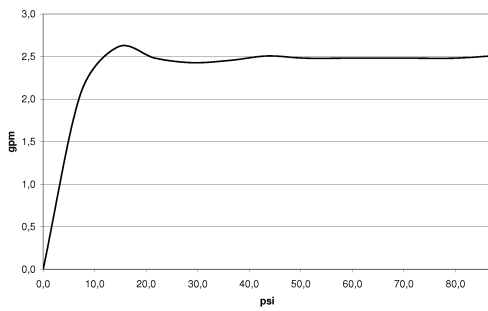

**Empfohlenes Zubehör**

**UP-Wandwinkel -**

- Max. Einbautiefe 163 mm
- Min. Einbautiefe 90 mm

35 085 970 90

**Empfohlenes Zubehör**

**UP-Wandwinkel -**

- Max. Einbautiefe 163 mm
- Min. Einbautiefe 90 mm

35 085 970 90

13 425 979

mm [inches]

**Durchflussdiagramm**

**Wurfweitendiagramm**

**Zertifikate**

LGA\_19935.

IAPMO\_4976 (6).

13 425 979