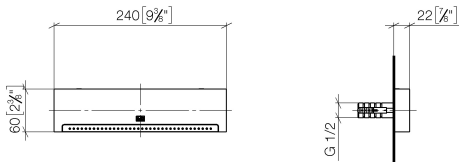

**Empfohlenes Zubehör**

**UP-Wandwinkel -**

- Max. Einbautiefe 163 mm
- Min. Einbautiefe 90 mm

35 085 970 90

**Empfohlenes Zubehör**

**UP-Wandwinkel -**

- Max. Einbautiefe 163 mm
- Min. Einbautiefe 90 mm

35 085 970 90

13 425 979

mm [inches]

**Durchflussdiagramm**

**Wurfweitendiagramm**

**Zertifikate**

LGA\_19935.

IAPMO\_4976 (6).

13 425 979